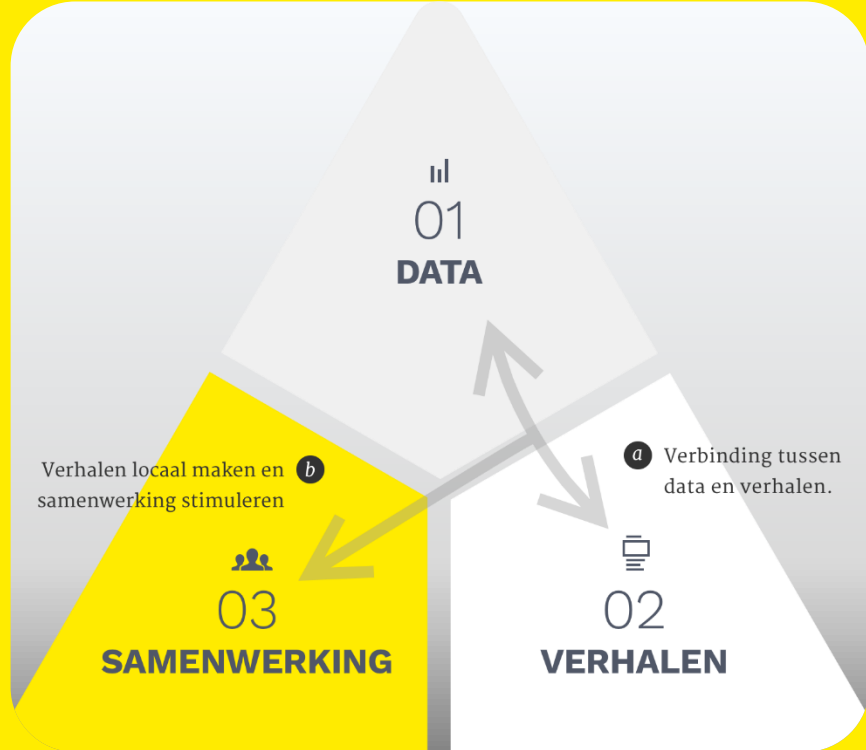

Arbeidsmarkt InZicht.nl

Data-
Ecosystem

Samen beter

Platform deelt cijfers en inzichten op economie, arbeidsmarkt en onderwijs

Gevuld vanuit meerdere bronnen en bronhouders

Door nieuwe open CBS data toe te voegen geeft het platform antwoord op vraagstukken als:

- Het rendement van het volgen van een opleiding
- Herkomst van medewerkers (grensoverschrijdend)

Waarom nu pas?

Nieuwe open CBS data:

- CBS aandacht voor regio
- Provincies en gemeenten investeren in nieuwe indicatoren wat nieuwe CBS open data oplevert